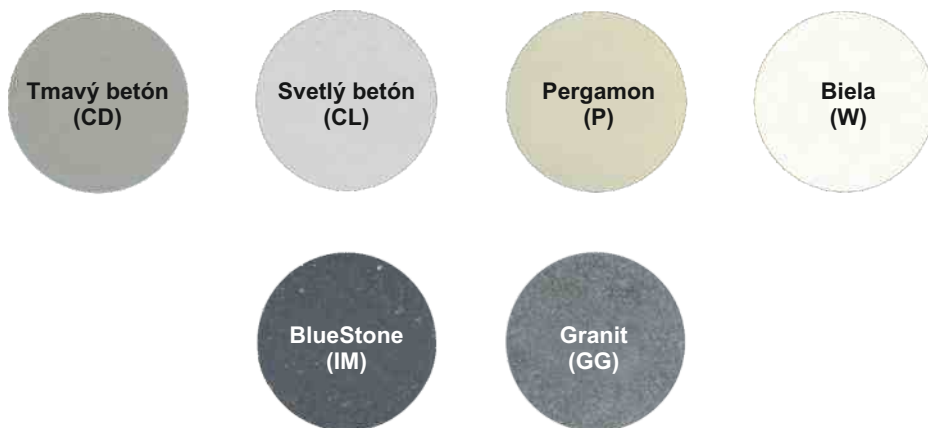

Assenti

Assenti pôsobí vo svete kúpeľní už od roku 1994.
Group Nivelles sa neustále zameriava na inovácie, kvalitu a dizajn.
Kúpeľňový nábytok Assenti dokonale odráža vaše pre interiérový dizajn a inovácie.

FARBY UMÝVADLA