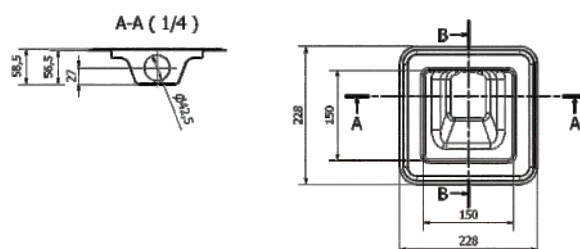

TECHNICKÝ NÁKRES

I-DRAIN® SQUARE Chape

(Pieskový)