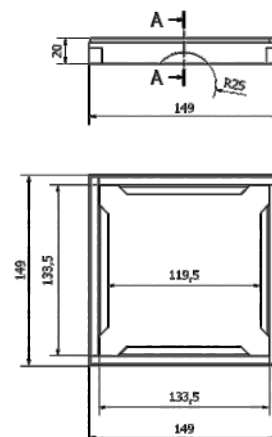

TECHNICKÝ NÁKRES