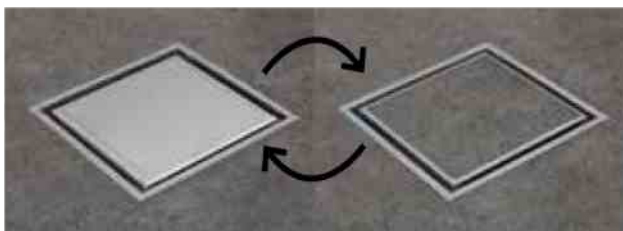

Plano/Tile: obojstranný
IDROSQ0150A