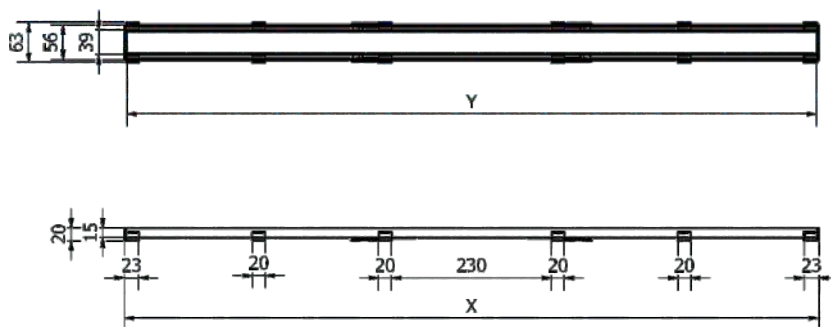

TECHNICKÝ NÁKRES

X	Y
598	590.5
698	690.5
798	790.5
898	890.5
998	990.5
1098	1090.5
1198	1190.5

x = celková dĺžka roštu
y = dĺžka dekoratívneho profilu