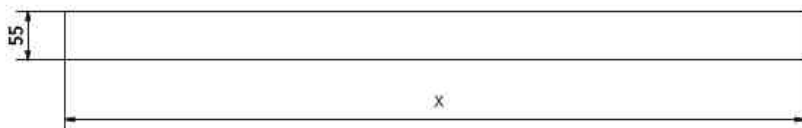

Čokoládová

TECHNICKÝ NÁKRES

x
702
802
902

x = stavebná dĺžka

I-DRAIN[®] LIQUID ROŠTY

CENY

VLASTNOSTI

- **Materiál:** Nerez
- **Materiál roštovej mriežky:** ABS
- Držiak a kocka I-Cube **nie sú možné**
- **Nastaviteľný rošt:** nie
- **Nie je možné spájať**
- **Dostupné v 6 PVD farbách**