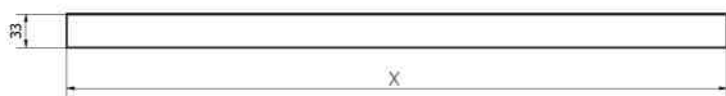

TECHNICKÝ NÁKRES ROZŠIROVACIEHO SETU

X
650
850

x = stavebná veľkosť