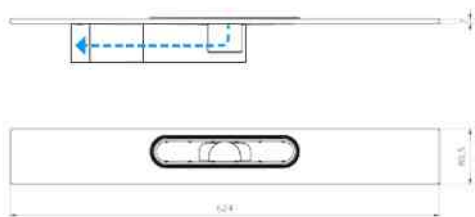

Nový dizajnový žľab, ktorý ponúka riešenie pre každú situáciu. Sprchový žľab má dĺžkovo nastaviteľný rošt, ktorý je široký sotva 33 mm a vytvára takmer neviditeľné, minimalistické dizajnové riešenie pre odvodnenie vášho sprchovacieho priestoru. Všetko v jednom: žľab aj rošt, hydroizolácia, otočný sifón, vhodný tesne ku stene aj do priestoru, flexibilná šírka, unikátny dizajn.

TECHNICKÝ NÁKRES

AIO ŽĽAB HORIZONTÁLNY

AIO ŽĽAB VERTIKÁLNY

AIO ROŠT

X
950
1150

x = stavebná veľkosť

VLASTNOSTI

- **Materiál žľabu:** Vysokokvalitné ABS
- **Materiál roštu:** Brúsený nerez (voliteľná farba PVD)
- **Dostupné rozmery:** Malý 950 mm alebo veľký 1150 mm
- **Sifón:** Otočný o 360°, vždy s dobrým prístupom
- **Vhodný pre:** Rekonštrukcie aj novostavby
- **Vodotesnosť:** Predlepená hydroizolačná membrána, garancia vodotesnosti 25 rokov!
- **Od steny po stenu:**
 - Predĺžite rošt pomocou rozširovacej sady (nie je v balení)
 - Skráťte rošt pomocou rezacieho kotúča (súčasť balenia)
- **Typ podlahy:** Betón / drevo
- **Povrch podlahy:** Dlažba / keramika / mozaika
- **Záruka:** 10 rokov