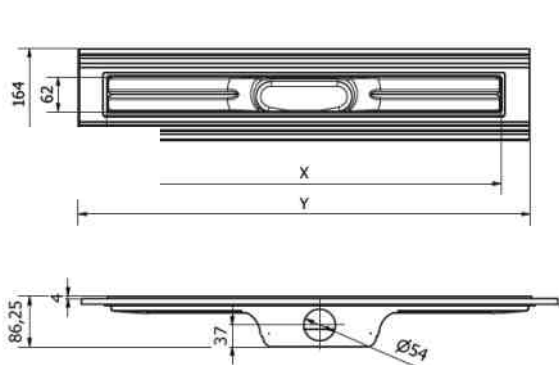

TECHNICKÝ NÁKRES

ŽĽAB

X	Y
709	813
809	913
909	1013

x = viditeľná dĺžka
y = stavebná dĺžka

ROŠT

X
702
802
902

x = stavebná dĺžka

VLASTNOSTI