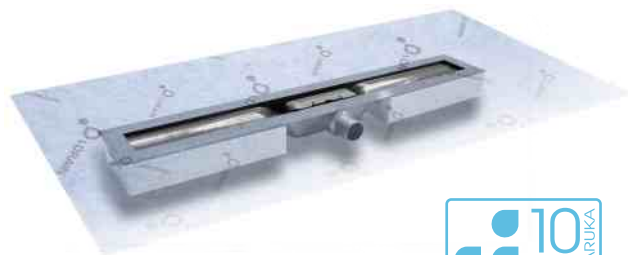

I-DRAIN® ONE ABS LINEAR 54

S PREDLEPENOU HYDROIZOLAČNOU MEMBRÁNOU

Sprchový žľab I-Drain je vyrobený z jedného kusu ABS, je nezávaný. Neobsahuje žiadne spoje a preto sa dá jednoducho čistiť.

I-Drain neustále používa odolné materiály v najvyššej možnej kvalite a spĺňa všetky európske štandardy.

I-Drain ponúka dômyselné a inovatívne nerezové a plastové sprchové žľaby, ktoré si elegantne poradia s vodou vo Vašom bezbariérovom sprchovom kúte bez nutnosti montáže sprchovej vaničky alebo hydroizolačného náteru pod dlažbou.

I-Drain Linear poskytuje neuveriteľne nízku stavebnú výšku 54 mm bez podlahovej krytiny.

Ak sprchový žľab, tak I-Drain. V súčasnosti najkvalitnejšie a najbezpečnejšie prevedenie na európskom trhu. Pochváľná holandská výroba, 10-ročná záruka, 4 patenty, široká servisná sieť a jednoduchá montáž. Nevytápajte susedov nedokonalým zatesnením, zvoľte si kvalitu a bezpečie.

VLASTNOSTI

SPRCHOVÝ ŽĽAB

- **Kvalitný materiál ABS**
- **Vodotesnosť:** Predlepená hydroizolačná membrána
  - Testované na príľnavosť - trvanlivosť 25 rokov!
  - Testované Technickým výskumným ústavom SP vo Švédsku
- **Vyberateľný sifón** pre ľahšie čistenie
- **Minimálna montážna výška:** 54 mm
- **Veľká kapacita** - 0,45 l/min.
- **DN 40** - vodné tesnenie 30
- **DDS** (dvojitý odtokový systém)
- I-Buddy polystyrénový blok **absorbuje nerovnosti povrchu** podlahy
- **10-ročná záruka**

SPRCHOVÝ ROŠT

- **Na výber 9 rôznych dizajnov**
- **6 veľkostí** : 600 - 700 - 800 - 900 - 1000 - 1200
- Rošt nie je súčasťou sprchového žľabu