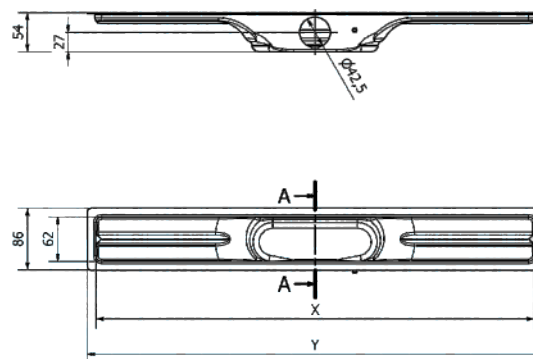

TECHNICKÝ NÁKRES

1 SIFÓN

X	Y
609	633
709	733
809	833
909	933
1009	1033
1109	1133
1209	1233

x = viditeľná dĺžka
y = stavebná dĺžka (zahrňujúca 330 mm membránu)