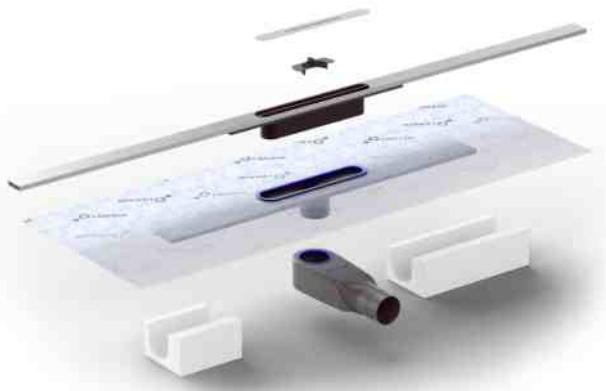

Nový dizajnový žľab, ktorý ponúka riešenie pre každú situáciu. Sprchový žľab má dĺžkovo nastaviteľný rošt, ktorý je široký sotva 33 mm a vytvára takmer neviditeľné, minimalistické dizajnové riešenie pre odvodnenie vášho sprchovacieho priestoru. Všetko v jednom: žľab aj rošt, hydroizolácia, otočný sifón, vhodný tesne ku stene aj do priestoru, flexibilná šírka, unikátny dizajn.

TECHNICKÝ NÁKRES

AIO ŽĽAB HORIZONTÁLNY

AIO ŽĽAB VERTIKÁLNY

AIO ROŠT

X
950
1150

x = stavebná veľkosť

VLASTNOSTI

- **Materiál žľabu:** Vysokokvalitné ABS
- **Materiál roštu:** Brúsený nerez (voliteľná farba PVD)
- **Dostupné rozmery:** Malý 950 mm alebo veľký 1150 mm
- **Sifón:** Otočný o 360°, vždy s dobrým prístupom
- **Vhodný pre:** Rekonštrukcie aj novostavby
- **Vodotesnosť:** Predlepená hydroizolačná membrána, garancia vodotesnosti 25 rokov!
- **Od steny po stenu:**
 - Predĺžite rošt pomocou rozširovacej sady (nie je v balení)
 - Skráťte rošt pomocou rezacieho kotúča (súčasť balenia)
- **Typ podlahy:** Betón / drevo
- **Povrch podlahy:** Dlažba / keramika / mozaika
- **Záruka:** 10 rokov

TECHNICKÉ INFORMÁCIE

- **Model:** I-DRAIN[®] AIO
- **Montážna výška:** od 58 mm
- **Výška sifónu:** 30 mm
- **Pripojenie:** 50 mm
- **Prietok:** 31 l/min.
- **Pripojenie sifónu:** Horizontálne aj vertikálne
- **Súčasť balenia:** Inštalačné a obkladové bloky
- **Nastaviteľný rošt:** Áno
- **Skrátenie roštu:** Rezací kotúč v balení
- **Predĺženie roštu:** Dostupný rozširovací set
- **Vhodné pre všetky typy povrchov podlahy:** 8 - 30 mm