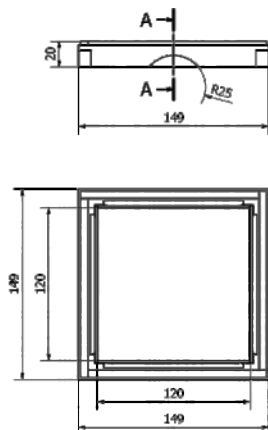

TECHNICKÝ NÁKRES