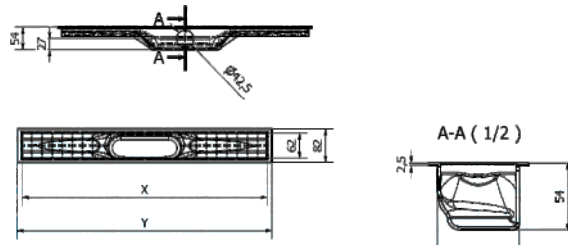

SPRCHOVÝ ROŠT

- **Na výber 9 rôznych dizajnov**
- **6 veľkostí** : 600 - 700 - 800 - 900 - 1000 - 1200
- Rošt nie je súčasťou sprchového žľabu

TECHNICKÝ NÁKRES

x = viditeľná dĺžka
y = stavebná dĺžka

X	Y
602	625
702	725
802	825
902	925
1002	1025
1202	1225