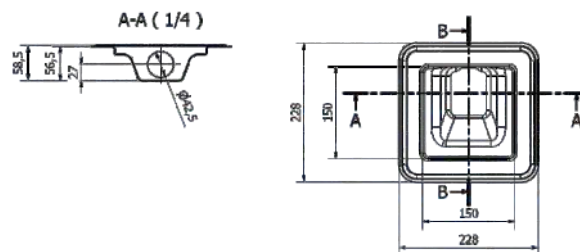

I-DRAIN[®] SQUARE ŽĽAB JE DOSTUPNÝ V 3 PREVEDENIACH:

I-DRAIN[®] SQUARE Basic

(Nepieskový)

TECHNICKÝ NÁKRES

I-DRAIN[®] SQUARE Chape

(Pieskový)

TECHNICKÝ NÁKRES

I-DRAIN[®] SQUARE Linear