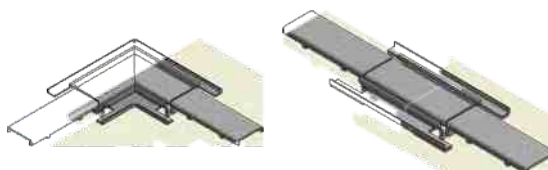

I-DRAIN[®] ONE SS LINEAR 54 - 2 sifóny

KÓD PRODUKTU	NÁZOV PRODUKTU	CENA bez DPH (EUR)
ID4M09002X1	I-DRAIN [®] Linear 54 - 90 cm - 2 sifóny - bez roštu	414,76
ID4M10002X1	I-DRAIN [®] Linear 54 - 100 cm - 2 sifóny - bez roštu	435,84
ID4M11002X1	I-DRAIN [®] Linear 54 - 110 cm - 2 sifóny - bez roštu	457,71
ID4M12002X1	I-DRAIN [®] Linear 54 - 120 cm - 2 sifóny - bez roštu	476,46

OBSAH BALENIA

I-DRAIN[®] ONE SS LINEAR 54 - 1 sifón

- 1x sprchový žľab z nerezovej ocele s predlepenou hydroizolačnou membránou a jedným sifónom
- 1x forma na dlaždice
- 1x vonkajšia skrutka so silikónovým krúžkom
- 2x PVC roh
- 1x polystyrénová inštalačná šablóna - I-Buddy
- 1x zásuvka 40/40
- 1x redukcia 40/50
- 1x zdvihák sifónu
- 1x návod na inštaláciu

OBSAH BALENIA

I-DRAIN[®] ONE SS LINEAR 54 - 2 sifóny

- 1x sprchový žľab z nerezovej ocele s predlepenou hydroizolačnou membránou a dvoma sifónmi
- 1x forma na dlaždice
- 1x vonkajšia skrutka so silikónovým krúžkom
- 2x PVC roh
- 1x polystyrénová inštalačná šablóna - I-Buddy
- 1x zásuvka 40/40
- 1x redukcia 40/50
- 1x zdvihák sifónu
- 1x extra podpera sifónu
- 1x návod na inštaláciu

Neobmedzené možnosti spájania

Rošty I-DRAIN[®] Plano v spojení so sprchovými žľabmi I-DRAIN[®] ONE SS LINEAR umožňujú nekonečné množstvo kombinácií spájania s použitím rovného alebo 90° konektora. (Ceny viď. príslušenstvo na str. 30)