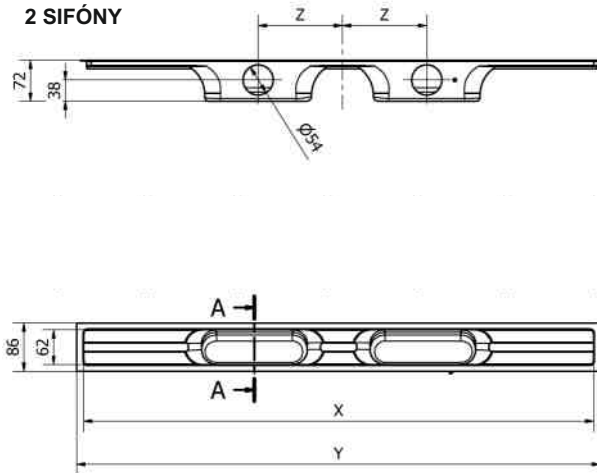

TECHNICKÉ INFORMÁCIE

- **Model:** I-DRAIN[®] AIO
- **Montážna výška:** od 58 mm
- **Výška sifónu:** 30 mm
- **Pripojenie:** 50 mm
- **Prietok:** 31 l/min.
- **Pripojenie sifónu:** Horizontálne aj vertikálne
- **Súčasť balenia:** Inštalačné a obkladové bloky
- **Nastaviteľný rošt:** Áno
- **Skrátenie roštu:** Rezací kotúč v balení
- **Predĺženie roštu:** Dostupný rozširovací set
- **Vhodné pre všetky typy povrchov podlahy:** 8 - 30 mm

TECHNICKÝ NÁKRES

1 SIFÓN

X	Y
609	633
709	733
809	833
909	933
1009	1033
1109	1133
1209	1233

x = viditeľná dĺžka
y = stavebná dĺžka (zahrňujúca 330 mm membránu)

2 SIFÓNY

X	Y	Z
909	933	150
1009	1033	150
1109	1133	200
1209	1233	250

x = viditeľná dĺžka
y = stavebná dĺžka (zahrňujúca 330 mm membránu)
z = vzdialenosť medzi sifónmi

I-DRAIN® ONE SS LINEAR 72

CENY

I-DRAIN® ONE SS LINEAR 72 - 1 sifón

KÓD PRODUKTU	NÁZOV PRODUKTU	CENA bez DPH (EUR)
ID5M06001X1	I-DRAIN® Linear 72 - 60 cm - 1 sifón - bez roštu	297,59
ID5M07001X1	I-DRAIN® Linear 72 - 70 cm - 1 sifón - bez roštu	324,45
ID5M08001X1	I-DRAIN® Linear 72 - 80 cm - 1 sifón - bez roštu	340,67
ID5M09001X1	I-DRAIN® Linear 72 - 90 cm - 1 sifón - bez roštu	343,68
ID5M10001X1	I-DRAIN® Linear 72 - 100 cm - 1 sifón - bez roštu	361,64
ID5M11001X1	I-DRAIN® Linear 72 - 110 cm - 1 sifón - bez roštu	379,61
ID5M12001X1	I-DRAIN® Linear 72 - 120 cm - 1 sifón - bez roštu	394,45