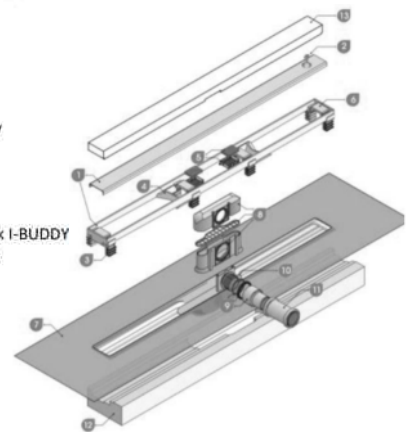

I-DRAIN® ONE SS LINEAR 72 - 2 sifóny

KÓD PRODUKTU	NÁZOV PRODUKTU	CENA bez DPH (EUR)
ID5M09002X1	I-DRAIN® Linear 72 - 90 cm - 2 sifóny - bez roštu	464,74
ID5M10002X1	I-DRAIN® Linear 72 - 100 cm - 2 sifóny - bez roštu	488,18
ID5M11002X1	I-DRAIN® Linear 72 - 110 cm - 2 sifóny - bez roštu	512,39
ID5M12002X1	I-DRAIN® Linear 72 - 120 cm - 2 sifóny - bez roštu	533,48

OBSAH BALENIA

I-DRAIN® ONE SS LINEAR 54 - 1 sifón

- 1x sprchový žľab z nerezovej ocele s predlepenou hydroizolačnou membránou a jedným sifónom
- 1x forma na dlaždice
- 1x vonkajšia skrutka so silikónovým krúžkom
- 2x PVC roh
- 1x polystyrénová inštalačná šablóna - I-Buddy
- 1x zásuvka 50/50
- 1x zdvihák sifónu
- 1x návod na inštaláciu

OBSAH BALENIA

I-DRAIN® ONE SS LINEAR 54 - 2 sifóny

- 1x sprchový žľab z nerezovej ocele s predlepenou hydroizolačnou membránou a dvoma sifónmi
- 1x forma na dlaždice
- 1x vonkajšia skrutka so silikónovým krúžkom
- 2x PVC roh
- 1x polystyrénová inštalačná šablóna - I-Buddy
- 2x zásuvka 50/50
- 1x zdvihák sifónu
- 1x extra podpera sifónu
- 1x návod na inštaláciu

1. rošt
2. prísavka pre vybratie roštu
3. distančná podložka RISER BLOCKS
4. vodná brzda
5. držiak I-CUBE
6. opora roštu
7. predlepený okraj
8. sifón/ sítko/ tesniaci krúžok (sítko na zachytávanie vlasov nie je súčasťou balenia)
9. vonkajšia šróbovacia časť
10. vnútorná šróbovacia časť
11. nátrubok
12. montážny polystyrénový blok I-BUDDY
13. ochranný polystyrénový blok