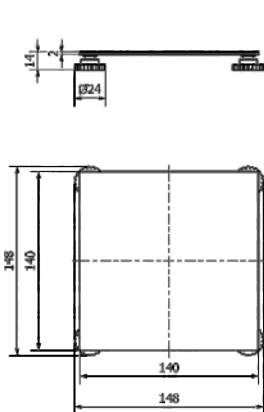

TECHNICKÝ NÁKRES