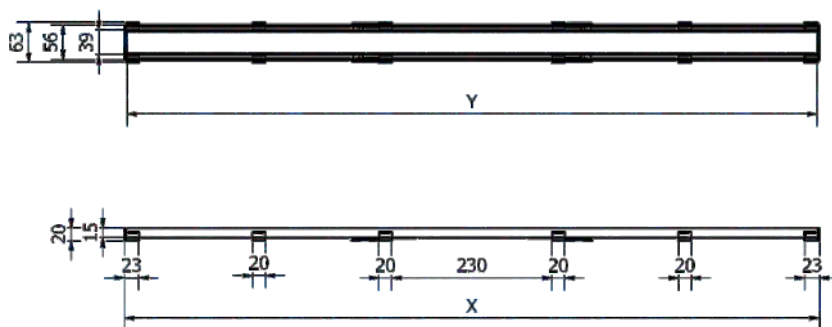

I-DRAIN® ONE ROŠTY

PLANO matný čierny

SPRCHOVÝ ROŠT PLANO MATNÝ, ČIERNY

- **Materiál:** nehrdzavejúca oceľ 304
- **Materiál nosnej mriežky:** ABS
- **Dištančné podložky a vodné brzdy v cene**
- **Vrátane držiaku a kocky I-Cube**
- **Spájateľný**

OBSAH BALENIA

I-DRAIN® ONE ROŠT PLANO matný

- 1 x rám roštu
- 1 x dekoratívny profil
- 2 x držiak údržbovej kocky I-Cube
- 2 x údržbová kocka I-Cube
- 2 x vodná brzda
- 1 x prísavka pre vytiahnutie roštu
- 1 x silikónová pasta
- 16 x dištančné podložky 5 mm (pre žľaby 60-90 cm)
- 24 x dištančné podložky 5 mm (pre žľaby 100-120 cm)
- 8 x dištančné podložky 2,5 mm (pre žľaby 60-90 cm)
- 12 x dištančné podložky 2,5 mm (pre žľaby 100-120 cm)

KÓD PRODUKTU	NÁZOV PRODUKTU	CENA bez DPH (EUR)
IDRO0600AZ	I-DRAIN® rošt Plano čierny - 60 cm	98,42
IDRO0700AZ	I-DRAIN® rošt Plano čierny - 70 cm	108,51
IDRO0800AZ	I-DRAIN® rošt Plano čierny - 80 cm	112,72
IDRO0900AZ	I-DRAIN® rošt Plano čierny - 90 cm	119,45
IDRO1000AZ	I-DRAIN® rošt Plano čierny - 100 cm	125,33
IDRO1100AZ	I-DRAIN® rošt Plano čierny - 110 cm	131,22
IDRO1200AZ	I-DRAIN® rošt Plano čierny - 120 cm	137,11

TECHNICKÝ NÁKRES

X	Y
598	590.5
698	690.5
798	790.5
898	890.5
998	990.5
1098	1090.5
1198	1190.5

x = celková dĺžka roštu
y = dĺžka dekoratívneho profilu