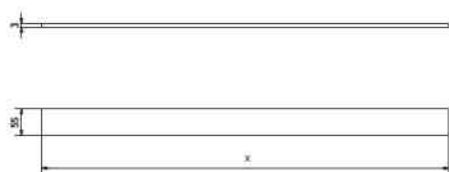

TECHNICKÝ NÁKRES

ŽĽAB

X	Y
709	813
809	913
909	1013

x = viditeľná dĺžka
y = stavebná dĺžka

ROŠT

X
702
802
902

x = stavebná dĺžka

VLASTNOSTI