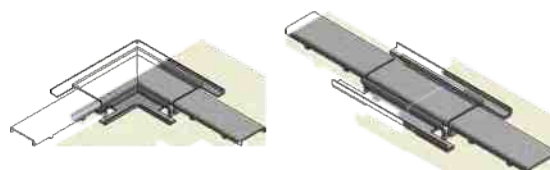

I-DRAIN® ONE ABS LINEAR 54

CENY

I-DRAIN® ONE ABS LINEAR 54

KÓD PRODUKTU	NÁZOV PRODUKTU	CENA bez DPH (EUR)
IDABS4M06001X1	I-DRAIN® ABS Linear Basic 54 - 60 cm - 1 sifón	170,00
IDABS4M07001X1	I-DRAIN® ABS Linear Basic 54 - 70 cm - 1 sifón	180,00
IDABS4M08001X1	I-DRAIN® ABS Linear Basic 54 - 80 cm - 1 sifón	180,00
IDABS4M09001X1	I-DRAIN® ABS Linear Basic 54 - 90 cm - 1 sifón	180,00
IDABS4M10001X1	I-DRAIN® ABS Linear Basic 54 - 100 cm - 1 sifón	190,00
IDABS4M12001X1	I-DRAIN® ABS Linear Basic 54 - 120 cm - 1 sifón	200,00

OBSAH BALENIA

I-DRAIN® ONE ABS LINEAR 54 - 1 sifón

- 1x ABS sprchový žľab s predlepenou hydroizolačnou membránou a sifónom so sítkom
- 1x forma na dlaždice
- 1x vonkajšia skrutka so silikónovým krúžkom
- 2x PVC roh
- 1x PST inštalačný blok - I-Buddy v dvoch častiach
- 1x zásuvka 40/40
- 1x redukcia 40/50
- 1x zdvihák sifónu
- 1x návod na inštaláciu

Neobmedzené možnosti spájania

Rošty I-DRAIN® Plano v spojení so sprchovými žľabmi I-DRAIN® ONE ABS LINEAR umožňujú nekonečné množstvo kombinácií spájania s použitím rovného alebo 90° konektora. (Ceny vid'. príslušenstvo na str. 30)