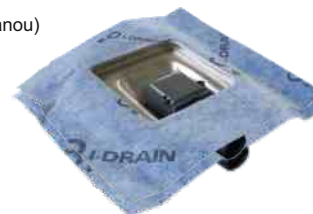

I-DRAIN[®] SQUARE ŽĽAB JE DOSTUPNÝ V 3 PREVEDENIACH:

I-DRAIN[®] SQUARE Basic

(Nepieskový)

TECHNICKÝ NÁKRES

I-DRAIN[®] SQUARE Chape

(Pieskový)

TECHNICKÝ NÁKRES

I-DRAIN[®] SQUARE Linear

(S predlepenou hydroizolačnou membránou)

TECHNICKÝ NÁKRES

I-DRAIN[®] SQUARE ROŠTY

MALÝ, ELEGANTNÝ A VHODNÝ V KOMBINÁCIÍ S DLAŽBOU

SPRCHOVÝ ROŠT

- **Materiál dekoračného profilu:** Nehrdzavejúca oceľ 304
- **Materiál roštu:** plast
- Vodné brzdy, držiaky I-Cube a I-Cubes NIE sú kompatibilné
- **Nastaviteľná výška** od 0 do 30 mm
- Vhodné pre akúkoľvek povrchovú úpravu dlaždíc
- K dispozícii sú 3 prevedenia roštu