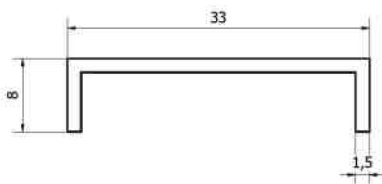

TECHNICKÝ NÁKRES ROZŠIROVACIEHO SETU

X
650
850

x = stavebná veľkosť