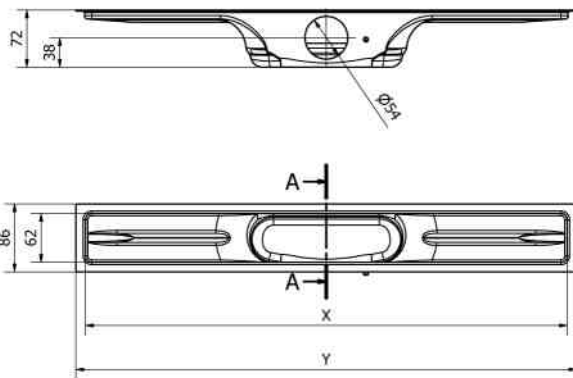

TECHNICKÝ NÁKRES

1 SIFÓN

X	Y
609	633
709	733
809	833
909	933
1009	1033
1109	1133
1209	1233

x = viditeľná dĺžka
y = stavebná dĺžka (zahrňujúca 330 mm membránu)