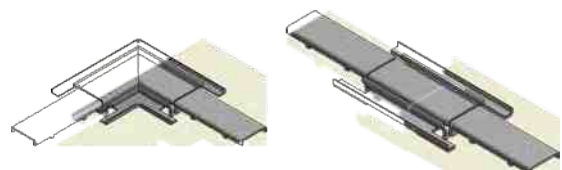

OBSAH BALENIA

I-DRAIN® ONE SS LINEAR 54 - 1 sifón

- 1x sprchový žľab z nerezovej ocele s predlepenou hydroizolačnou membránou a jedným sifónom
- 1x forma na dlaždice
- 1x vonkajšia skrutka so silikónovým krúžkom
- 2x PVC roh
- 1x polystyrénová inštalačná šablóna - I-Buddy
- 1x zásuvka 50/50
- 1x zdvihák sifónu
- 1x návod na inštaláciu

OBSAH BALENIA

I-DRAIN® ONE SS LINEAR 54 - 2 sifóny

- 1x sprchový žľab z nerezovej ocele s predlepenou hydroizolačnou membránou a dvoma sifónmi
- 1x forma na dlaždice
- 1x vonkajšia skrutka so silikónovým krúžkom
- 2x PVC roh
- 1x polystyrénová inštalačná šablóna - I-Buddy
- 2x zásuvka 50/50
- 1x zdvihák sifónu
- 1x extra podpera sifónu
- 1x návod na inštaláciu

Neobmedzené možnosti spájania

Rošty I-DRAIN® Plano v spojení so sprchovými žľabmi I-DRAIN® ONE SS LINEAR umožňujú nekonečné množstvo kombinácií spájania s použitím rovného alebo 90° konektora. (Ceny viď. príslušenstvo na str. 30)