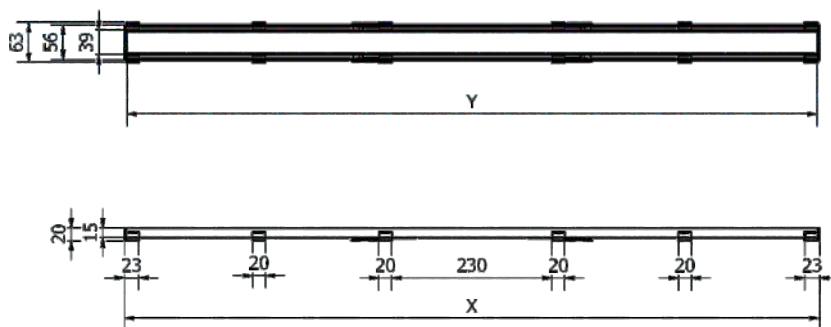

TECHNICKÝ NÁKRES

X	Y
598	590.5
698	690.5
798	790.5
898	890.5
998	990.5
1098	1090.5
1198	1190.5

x = celková dĺžka roštu
y = dĺžka dekoratívneho profilu