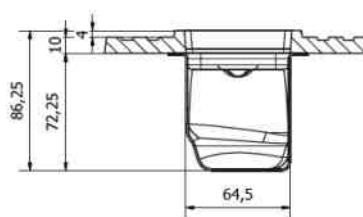

TECHNICKÝ NÁKRES

ŽĽAB

X	Y
709	813
809	913
909	1013

x = viditeľná dĺžka
y = stavebná dĺžka

ROŠT

X
702
802
902

x = stavebná dĺžka

VLASTNOSTI