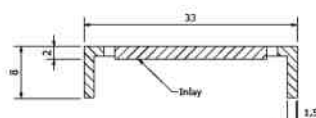

TECHNICKÝ NÁKRES

AIO ŽĽAB HORIZONTÁLNY

AIO ŽĽAB VERTIKÁLNY

AIO ROŠT

X
950
1150

x = stavebná veľkosť

VLASTNOSTI

- **Materiál žľabu:** Vysokokvalitné ABS
- **Materiál roštu:** Brúsený nerez (voliteľná farba PVD)
- **Dostupné rozmery:** Malý 950 mm alebo veľký 1150 mm
- **Sifón:** Otočný o 360°, vždy s dobrým prístupom
- **Vhodný pre:** Rekonštrukcie aj novostavby
- **Vodotesnosť:** Predlepená hydroizolačná membrána, garancia vodotesnosti 25 rokov!
- **Od steny po stenu:**
 - Predĺžite rošt pomocou rozširovacej sady (nie je v balení)
 - Skráťte rošt pomocou rezacieho kotúča (súčasť balenia)
- **Typ podlahy:** Betón / drevo
- **Povrch podlahy:** Dlažba / keramika / mozaika
- **Záruka:** 10 rokov

TECHNICKÉ INFORMÁCIE

- **Model:** I-DRAIN[®] AIO
- **Montážna výška:** od 58 mm
- **Výška sifónu:** 30 mm
- **Pripojenie:** 50 mm
- **Prietok:** 31 l/min.
- **Pripojenie sifónu:** Horizontálne aj vertikálne
- **Súčasť balenia:** Inštalačné a obkladové bloky
- **Nastaviteľný rošt:** Áno
- **Skrátenie roštu:** Rezací kotúč v balení
- **Predĺženie roštu:** Dostupný rozširovací set
- **Vhodné pre všetky typy povrchov podlahy:** 8 - 30 mm