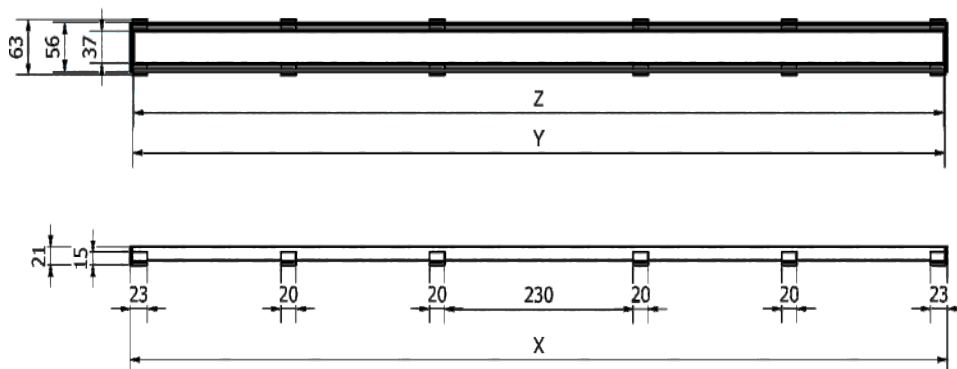

TECHNICKÝ NÁKRES

X	Y	Z
598	591	588
698	691	688
798	791	788
898	891	888
998	991	988
1098	1091	1088
1198	1191	1188

x = celková dĺžka roštu
y = vonkajšia dĺžka dekoratívneho profilu
z = vnútorná dĺžka dekoratívneho profilu