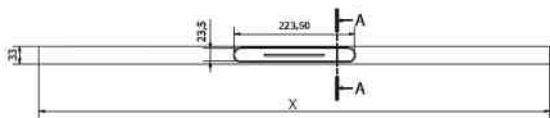

TECHNICKÝ NÁKRES

AIO ŽĽAB HORIZONTÁLNY

AIO ŽĽAB VERTIKÁLNY

AIO ROŠT

X
950
1150

x = stavebná veľkosť

VLASTNOSTI

- **Materiál žľabu:** Vysokokvalitné ABS
- **Materiál roštu:** Brúsený nerez (voliteľná farba PVD)
- **Dostupné rozmery:** Malý 950 mm alebo veľký 1150 mm
- **Sifón:** Otočný o 360°, vždy s dobrým prístupom
- **Vhodný pre:** Rekonštrukcie aj novostavby
- **Vodotesnosť:** Predlepená hydroizolačná membrána, garancia vodotesnosti 25 rokov!
- **Od steny po stenu:**
 - Predĺžite rošt pomocou rozširovacej sady (nie je v balení)
 - Skráťte rošt pomocou rezacieho kotúča (súčasť balenia)
- **Typ podlahy:** Betón / drevo
- **Povrch podlahy:** Dlažba / keramika / mozaika
- **Záruka:** 10 rokov