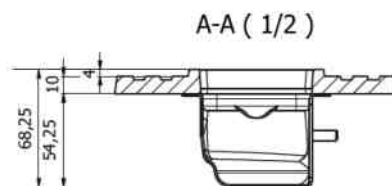

TECHNICKÝ NÁKRES

ŽĽAB

X	Y
709	813
809	913
909	1013

x = viditeľná dĺžka
y = stavebná dĺžka

ROŠT

X
702
802
902

x = stavebná dĺžka

VLASTNOSTI