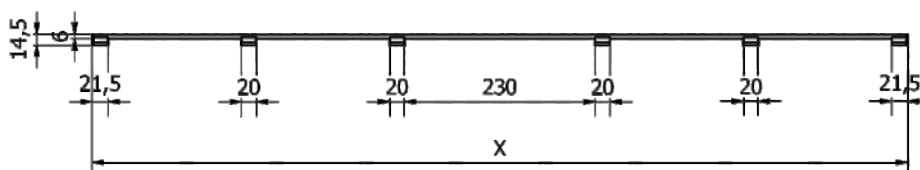

I-DRAIN® ONE ROŠTY

LEVEL 3

SPRCHOVÝ ROŠT LEVEL-3, BRÚSENÝ

- Materiál: nerezavajúca oceľ 304
- Materiál nosnej mriežky: ABS
- Vodné brzdy v cene
- Bez držiaku a kocky I-Cube
- Spájateľný
- Vhodné pre nízke a liate podlahy

OBSAH BALENIA

I-DRAIN® ONE ROŠT LEVEL-3

- 2 x bočný profil
- 1 x dekoratívny profil
- 1 x prísvavka pre vyťahnutie roštu
- 1 x silikónová pasta
- 16 x distančné podložky 5 mm (pre žľaby 60-90 cm)
- 24 x distančné podložky 5 mm (pre žľaby 100-120 cm)
- 8 x distančné podložky 2,5 mm (pre žľaby 60-90 cm)
- 12 x distančné podložky 2,5 mm (pre žľaby 100-120 cm)

KÓD PRODUKTU	NÁZOV PRODUKTU	CENA bez DPH (EUR)
IDRO0600Z	I-DRAIN® rošt Level-3, brúsená nerez - 60 cm	88,00
IDRO0700Z	I-DRAIN® rošt Level-3, brúsená nerez - 70 cm	97,00
IDRO0800Z	I-DRAIN® rošt Level-3, brúsená nerez - 80 cm	103,00
IDRO0900Z	I-DRAIN® rošt Level-3, brúsená nerez - 90 cm	109,00
IDRO1000Z	I-DRAIN® rošt Level-3, brúsená nerez - 100 cm	114,00
IDRO1100Z	I-DRAIN® rošt Level-3, brúsená nerez - 110 cm	119,00
IDRO1200Z	I-DRAIN® rošt Level-3, brúsená nerez - 120 cm	124,00

TECHNICKÝ NÁKRES

X	Y
598	591
698	691
798	791
898	891
998	991
1098	1091
1198	1191

x = celková dĺžka roštu
y = dĺžka dekoratívneho profilu