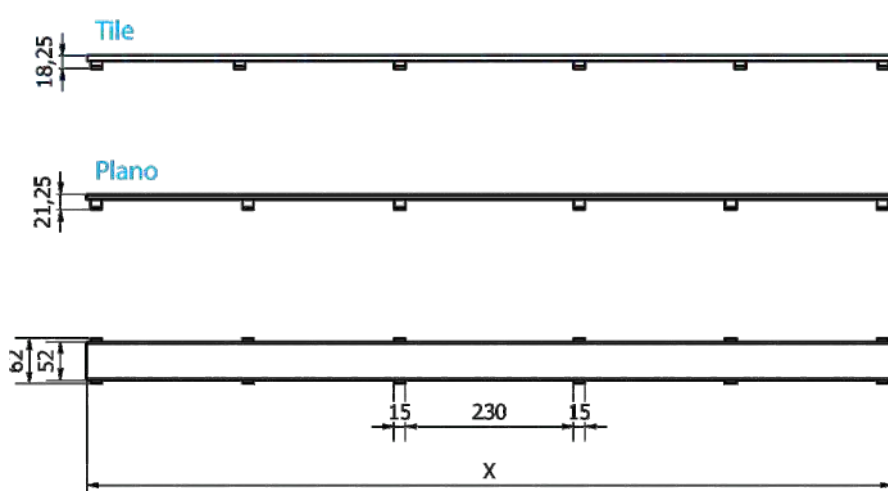

I-DRAIN® ONE ROŠTY

TILE základný

SPRCHOVÝ ROŠŤ TILE základný, bezrámový

- Pre nalepenie dlaždice
- Materiál: nehrdzavejúca oceľ
- Materiál nosnej mriežky: ABS
- S vodnou brzdou
- Bez I-Cube držiaku a kocky
- Nie je možné spájať
- Pre akúkoľvek hrúbku dlaždice

OBSAH BALENIA

I-DRAIN® ONE ROŠŤ TILE základný

- 1 x dekoratívny profil
- 4 (6) x roštová mriežka plano 19,75 mm
- 4 (6) x roštová mriežka tile 10,75 mm
- 1 x prísavka pre vytiahnutie roštu
- 1 x silikónová pasta
- 16 x distančné podložky 5 mm (pre žľaby 60-90 cm)
- 24 x distančné podložky 5 mm (pre žľaby 100-120 cm)
- 8 x distančné podložky 2,5 mm (pre žľaby 60-90 cm)
- 12 x distančné podložky 2,5 mm (pre žľaby 100-120 cm)

KÓD PRODUKTU	NÁZOV PRODUKTU	CENA bez DPH (EUR)
IDRO0600BY	I-DRAIN® rošt Tile základný, bezrámový - 60 cm	41,40
IDRO0700BY	I-DRAIN® rošt Tile základný, bezrámový - 70 cm	46,87
IDRO0800BY	I-DRAIN® rošt Tile základný, bezrámový - 80 cm	49,21
IDRO0900BY	I-DRAIN® rošt Tile základný, bezrámový - 90 cm	50,77
IDRO1000BY	I-DRAIN® rošt Tile základný, bezrámový - 100 cm	52,33
IDRO1100BY	I-DRAIN® rošt Tile základný, bezrámový - 110 cm	54,68
IDRO1200BY	I-DRAIN® rošt Tile základný, bezrámový - 120 cm	56,24

TECHNICKÝ NÁKRES

X
598
698
798
898
998
1098
1198

x = celková dĺžka roštu