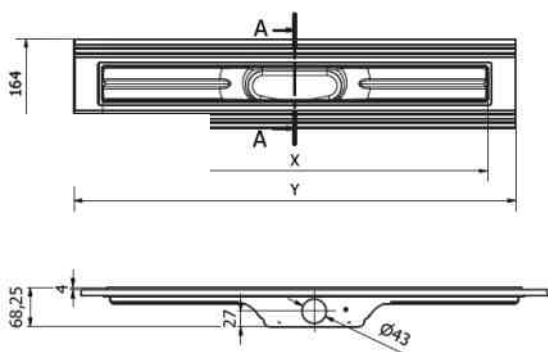

TECHNICKÝ NÁKRES

ŽĽAB

X	Y
709	813
809	913
909	1013

x = viditeľná dĺžka
y = stavebná dĺžka

ROŠT

X
702
802
902

x = stavebná dĺžka

VLASTNOSTI