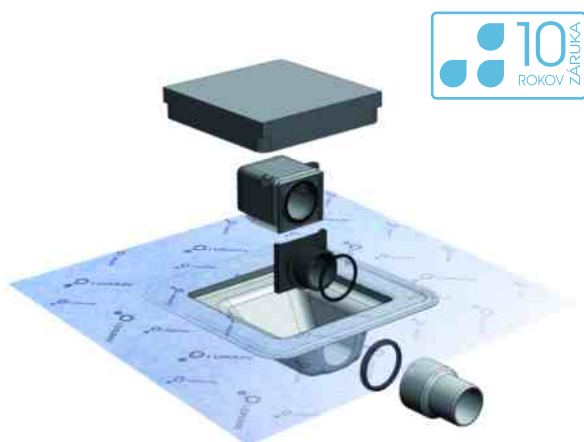

I-DRAIN® SQUARE ŽĽAB

MALÝ, ELEGANTNÝ A VHODNÝ V KOMBINÁCIÍ S DLAŽBOU

I-Drain Square poskytuje neuveriteľne nízku stavebnú výšku 54 mm bez podlahovej krytiny. Dômyselnosť riešenia nerezového sprchového žľabu sa ukazuje v schopnosti prispôbiť sa dlaždiciam všetkých veľkostí a v skutočnosti, že podlaha je spádovaná len v jednom smere.

I-DRAIN® Square je vyrobený z nehrdzavejúcej ocele 304 a nemá žiadne zvary.

I-DRAIN® Square je k dispozícii s hydroizolačnou membránou alebo bez nej, vo verzii s pieskovaním alebo bez pieskovania.