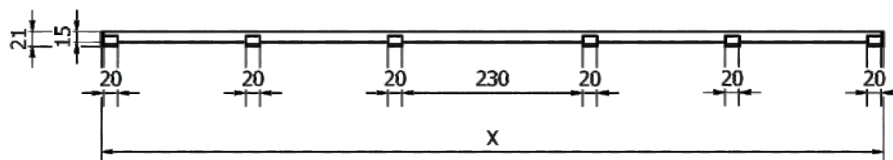

x = celková dĺžka roštu
y = dĺžka dekoratívneho profilu