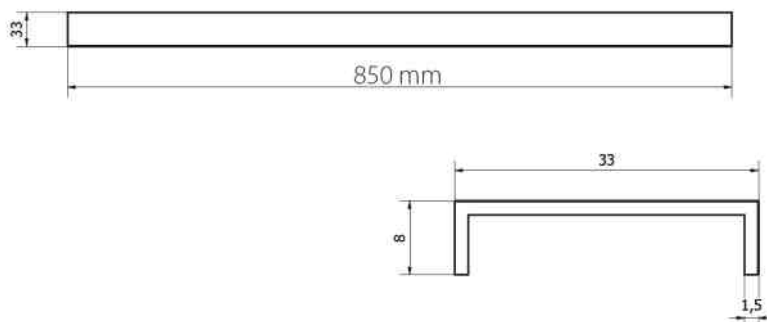

I-DRAIN® AIO ROŠTY

ROZŠIROVACÍ SET - PVD - CENY

PVD ROZŠIROVACIE SETY

Grafitová			Metalická čierna
Zlatá			Svetlá zlatá
Čokoládová			Medená

VLASTNOSTI

- **Materiál:** Nerez
- **Materiál roštovej mriežky:** ABS
- Držiak a kocka I-Cube **nie sú možné**
- **Spájateľný**
- **Hrúbka podlahovej krytiny:** 8 - 30 mm
- **Minimálna výška** od príruby po hornú časť rámu: **11 mm**
- **Dostupné v 6 farbách**

OBSAH BALENIA

I-DRAIN® ROŠT PVD

- 1 x rozširovací diel 850 mm
- 1 x rám dlaždice
- 4 x distančné podložky 5 mm
- 2 x distančné podložky 2,5 mm
- 2 x distančné podložky/spájací kus AIO

DĹŽKA (mm)	GRAFITOVÁ	ZLATÁ	MEDENÁ	METALICKÁ ČIERNÁ	SVETLÁ ZLATÁ	ČOKOLÁDOVÁ
850	IDRO0850AIO.DT 147,62 EUR	IDRO0850AIO.G 147,62 EUR	IDRO0850AIO.K 147,62 EUR	IDRO0850AIO.MB 147,62 EUR	IDRO0850AIO.WG 147,62 EUR	IDRO0850AIO.C 147,62 EUR

TECHNICKÝ NÁKRES ROZŠIROVACIEHO SETU