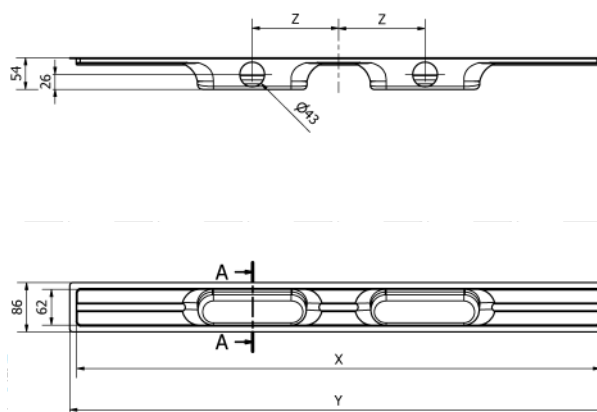

TECHNICKÉ INFORMÁCIE

- **Model:** I-DRAIN[®] AIO
- **Montážna výška:** od 58 mm
- **Výška sifónu:** 30 mm
- **Pripojenie:** 50 mm
- **Prietok:** 31 l/min.
- **Pripojenie sifónu:** Horizontálne aj vertikálne
- **Súčasť balenia:** Inštalačné a obkladové bloky
- **Nastaviteľný rošt:** Áno
- **Skrátenie roštu:** Rezací kotúč v balení
- **Predĺženie roštu:** Dostupný rozširovací set
- **Vhodné pre všetky typy povrchov podlahy:** 8 - 30 mm

TECHNICKÝ NÁKRES

1 SIFÓN

X	Y
609	633
709	733
809	833
909	933
1009	1033
1109	1133
1209	1233

x = viditeľná dĺžka
y = stavebná dĺžka (zahrňujúca 330 mm membránu)

2 SIFÓNY

X	Y	Z
909	933	150
1009	1033	150
1109	1133	200
1209	1233	250

x = viditeľná dĺžka
y = stavebná dĺžka (zahrňujúca 330 mm membránu)
z = vzdialenosť medzi sifónmi

I-DRAIN[®] ONE SS LINEAR 54 - 1 sifón

KÓD PRODUKTU	NÁZOV PRODUKTU	CENA bez DPH (EUR)
ID4M06001X1	I-DRAIN [®] Linear 54 - 60 cm - 1 sifón - bez roštu	264,79
ID4M07001X1	I-DRAIN [®] Linear 54 - 70 cm - 1 sifón - bez roštu	264,79
ID4M08001X1	I-DRAIN [®] Linear 54 - 80 cm - 1 sifón - bez roštu	278,85
ID4M09001X1	I-DRAIN [®] Linear 54 - 90 cm - 1 sifón - bez roštu	292,91
ID4M10001X1	I-DRAIN [®] Linear 54 - 100 cm - 1 sifón - bez roštu	335,81
ID4M11001X1	I-DRAIN [®] Linear 54 - 110 cm - 1 sifón - bez roštu	338,91
ID4M12001X1	I-DRAIN [®] Linear 54 - 120 cm - 1 sifón - bez roštu	365,01