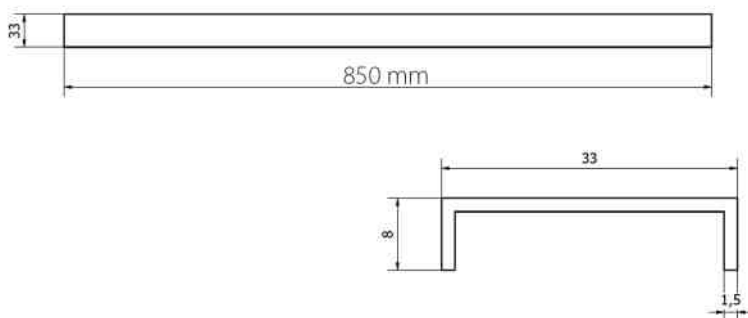

DĹŽKA	KÓD PRODUKTU	NÁZOV PRODUKTU	CENA bez DPH (EUR)
850 mm	IDR00850AIO.AZ	I-DRAIN® AIO rozširovací set - matná čierna	96,07

TECHNICKÝ NÁKRES ROZŠIROVACIEHO SETU

KÓD PRODUKTU	NÁZOV PRODUKTU	CENA bez DPH (EUR)
-----------------	-------------------	--------------------------