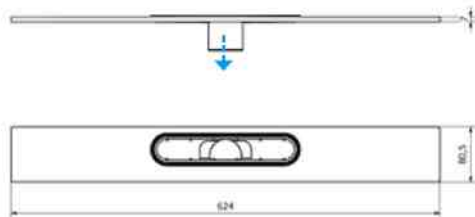

Nový dizajnový žľab, ktorý ponúka riešenie pre každú situáciu. Sprchový žľab má dĺžkovo nastaviteľný rošt, ktorý je široký sotva 33 mm a vytvára takmer neviditeľné, minimalistické dizajnové riešenie pre odvodnenie vášho sprchovacieho priestoru. Všetko v jednom: žľab aj rošt, hydroizolácia, otočný sifón, vhodný tesne ku stene aj do priestoru, flexibilná šírka, unikátny dizajn.

TECHNICKÝ NÁKRES

AIO ŽĽAB HORIZONTÁLNY

AIO ŽĽAB VERTIKÁLNY

AIO ROŠT

X
950
1150

x = stavebná veľkosť

VLASTNOSTI

- **Materiál žľabu:** Vysokokvalitné ABS
- **Materiál roštu:** Brúsený nerez (voliteľná farba PVD)
- **Dostupné rozmery:** Malý 950 mm alebo veľký 1150 mm
- **Sifón:** Otočný o 360°, vždy s dobrým prístupom
- **Vhodný pre:** Rekonštrukcie aj novostavby
- **Vodotesnosť:** Predlepená hydroizolačná membrána, garancia vodotesnosti 25 rokov!
- **Od steny po stenu:**
 - Predĺžite rošt pomocou rozširovacej sady (nie je v balení)
 - Skráťte rošt pomocou rezacieho kotúča (súčasť balenia)
- **Typ podlahy:** Betón / drevo
- **Povrch podlahy:** Dlažba / keramika / mozaika
- **Záruka:** 10 rokov