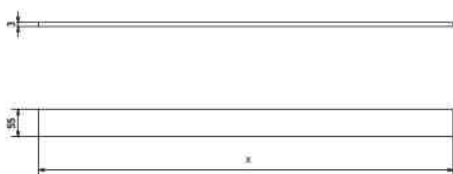

TECHNICKÝ NÁKRES

ŽĽAB

X	Y
709	813
809	913
909	1013

x = viditeľná dĺžka
y = stavebná dĺžka

ROŠT

X
702
802
902

x = stavebná dĺžka

VLASTNOSTI