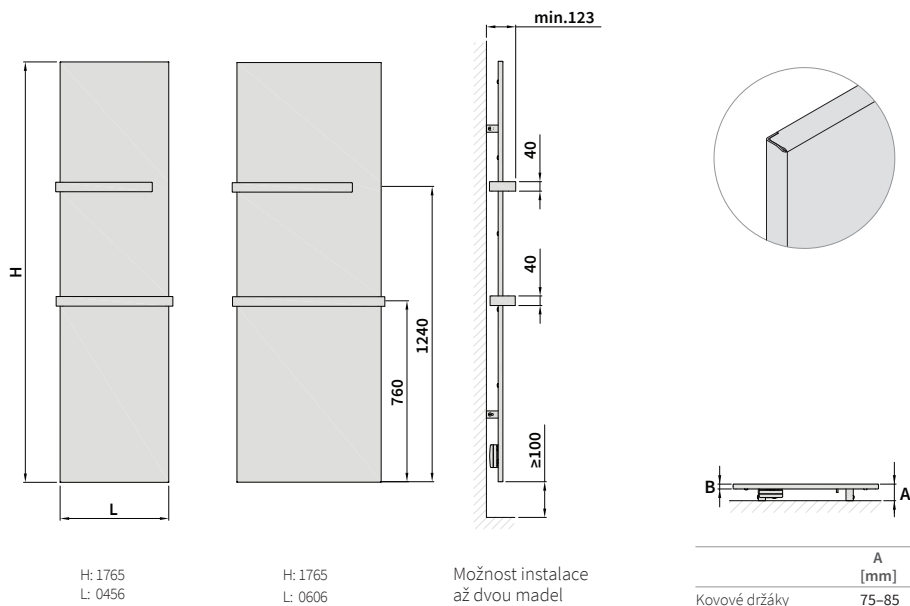

E-Saga

| | |
|-----------------------|--|
| Materiál | ocel / topná fólie |
| Provozní napětí | 230 V AC |
| Max. provozní teplota | 60 °C |
| Ovládání / Regulace | termostat / bezdrátově |
| Připojení | rovná šňůra 150 cm ukončená vidlicí |
| Krytí | IP 20 |

Základní specifikace radiátoru

- přenos tepla pomocí topné fólie bez obsahu kapaliny v radiátoru
- nižší hmotnost
- snadná manipulace
- jednoduché zapojení

| Typ Výška (H) [mm] Délka (L) [mm] | Hloubka (B) | Hmotnost | Objem | Teplotní exponent | Výkon 75/65/20°C | El. příkon | Set E-Saga se skládá z ceny za těleso a regulátor | | |
|---|----------------|-------------|-------|----------------------|------------------|------------|---|-------------------|---------------|
| | | | | | | | el. radiátor | regulátor RT510RF | celkem set |
| kód | [mm] | [kg] | [l] | [-] | [W] | [W] | [€] | [€] | [€] |
| DCSA 1765 0456 | 25,0 | 26,8 | - | - | - | 600 | 621,48 | 111,44 | 732,92 |
| DCSA 1765 0606 | 25,0 | 34,8 | - | - | - | 900 | 664,96 | 111,44 | 776,40 |

Typy výška (H) / délka (L) [mm]

H: 1765
L: 0456

H: 1765
L: 0606

Možnost instalace až dvou modelů

A [mm]
Kovové držáky 75-85

Madlo jednostranné

Madlo oboustranné

Madlo jednostranné – kartáčovaný nerez

| Délka tělesa [mm] | Obj. kód | Cena [€] |
|-------------------|------------|----------|
| 456 | O15MN81-70 | 68,00 |
| 606 | O15MN81-71 | 72,00 |

Madlo oboustranné – kartáčovaný nerez

| Délka tělesa [mm] | Obj. kód | Cena [€] |
|-------------------|------------|----------|
| 456 | O15MN81-72 | 48,00 |
| 606 | O15MN81-73 | 52,00 |