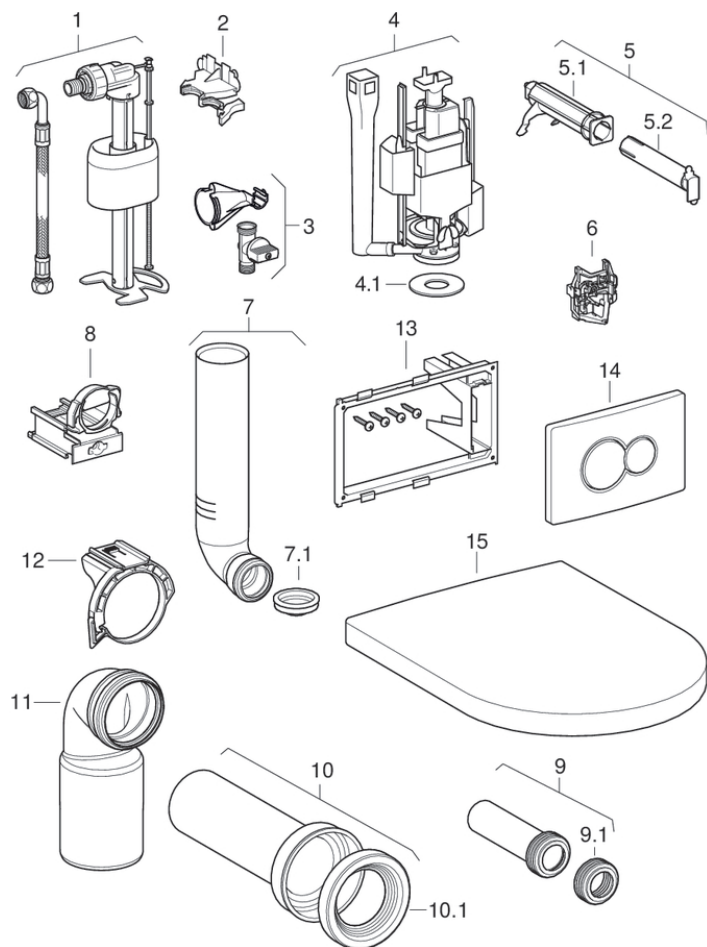

## Prvky pro závěsné WC, se splachovací nádržkou pod omítku Technic

2005 - 2022

**Značka** Kolo, Allia, Geberit

**Série** Carat

**Typ** Technic

**Vlastnosti**

Rok výroby od | 2005

Rok výroby do | 2022

**Platí pro výrobky**

99169000

#	Pol. č.	Označení	Náhrada za
1	99169002000	Napouštěcí ventil s pancéřovou hadičkou Geberit Technic	
2	99169018000	Držák napouštěcího ventilu Geberit Technic	
3	99169004000	Kulový kohout Geberit Technic	
4	99169003000	Vypouštěcí ventil Geberit Technic	
5.1	99169012000	Tyčka tlačítka Geberit Technic	
5.2	99169013000	Prodloužení pro tyčku tlačítka Geberit Technic	
7	99169005000	Splachovací trubka Geberit	
7.1	99235008000	Manžeta Geberit pro splachovací koleno	
8	99235015000	Trubková objímka Geberit pro splachovací koleno	
9	152.434.16.1	Prodloužení Geberit připojovací soupravy s manžetou: d=45mm, L=18.5cm, Černá	99235011000
9.1	119.668.00.1	Manžeta Geberit pro připojení splachovací trubky: d=45mm	99235012000
10	131.083.16.1	Souprava Geberit přímého dopojení pro WC: Černá	99235009000
10.1	152.424.00.1	Manžeta Geberit: d=80-100mm, d min.=80mm, d max.=100mm, d1=122mm	99235010000
11	99235013000	Připojovací koleno Geberit 90° pro závěsné WC	
12	99235027000	Trubková objímka Geberit pro výstupní koleno	
13	99169014000	Upevňovací rámeček Geberit Technic	