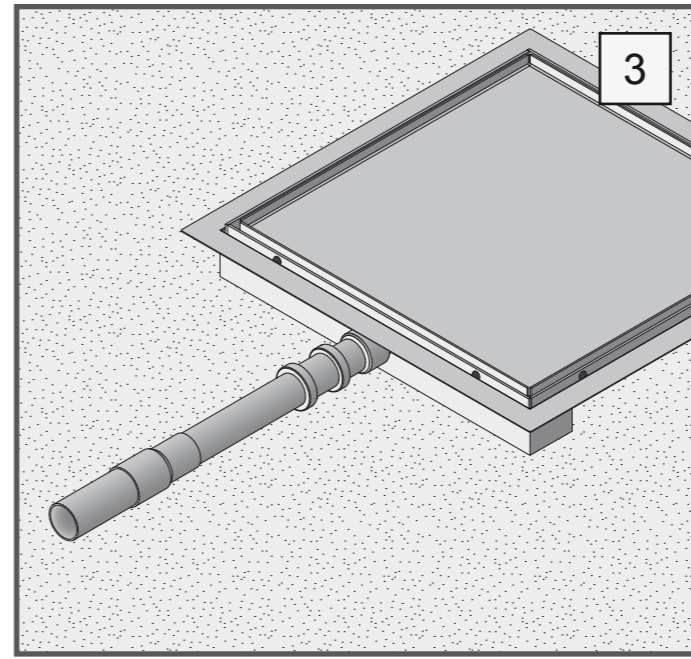

# SQUARE DRAIN

I-DRAIN

**I-DRAIN** BVBA

Schurhovenveld 3246 3800 St-Truiden Belgium

Tel: 0032.11.68.05.68 Fax: 0032.11.69.46.69

INFO@I-DRAIN.COM WWW.I-DRAIN.COM

13

14