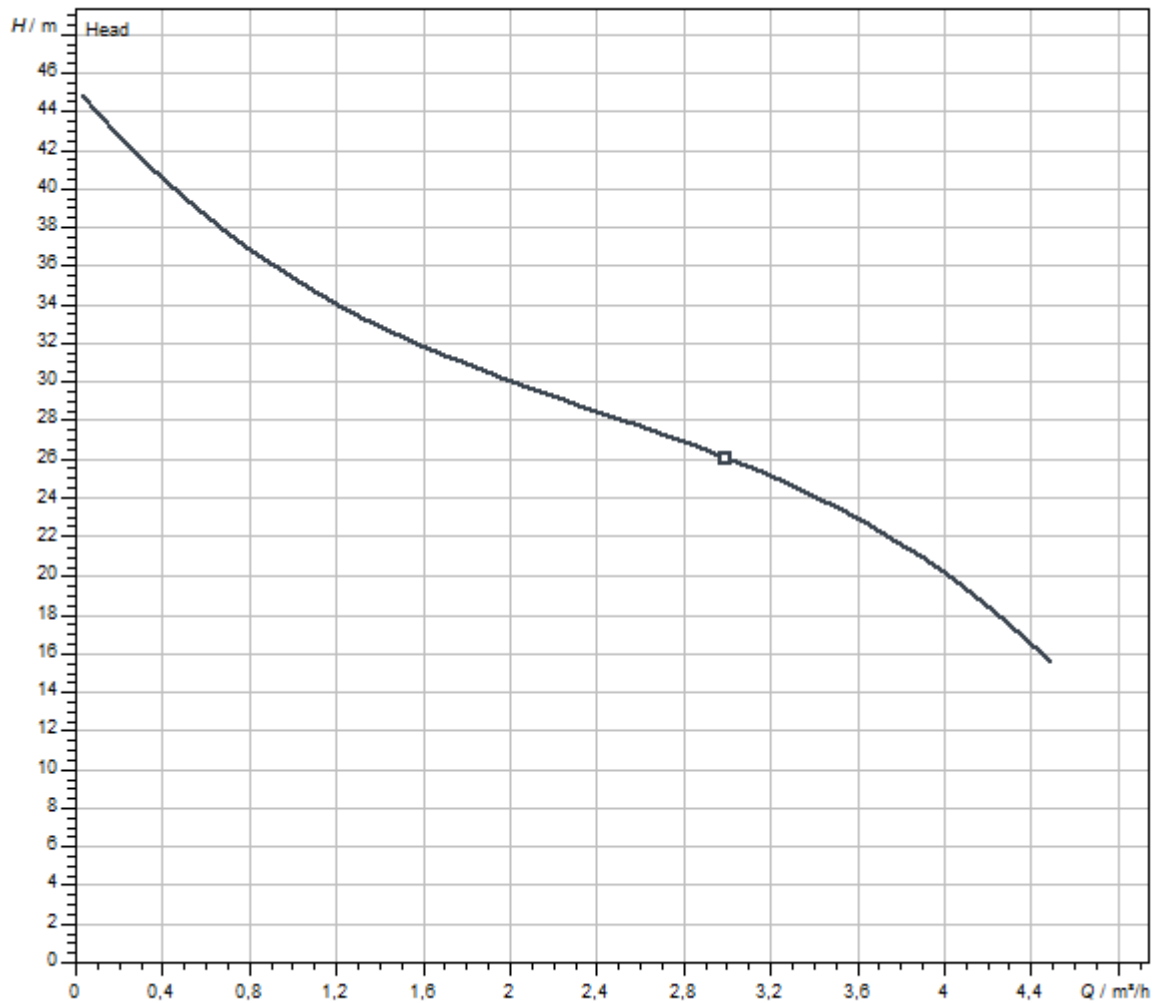

List údajov

Hydraulické údaje

Maximálny prevádzkový tlak P_N	6 bar
Výtlačné hrdlo	Rp 1
Min. teplota média T_{min}	5 °C
Max. teplota média T_{max}	35 °C
Teplota okolia min. T_{min}	3 °C
Max. teplota okolia T_{max}	40 °C

Údaje o motore

Menovitý výkon motora P_2	1,1 kW
Menovitý prúd I_N	5 A
Menovité otáčky n	2900 1/min
Izolačná trieda	B

Materiály

Teleso čerpadla	ušľachtilá oceľ
Obežné koleso	ušľachtilá oceľ
Hriadeľ	ušľachtilá oceľ
Hriadeľové tesnenie	CVPFF
Materiál tesnenia	NBR

Montážne rozmery

Potrubná prípojka na nasávacej strane	Rp 1
Potrubná prípojka na strane výtlaku	Rp 1

Charakteristiky

Čerpané médium	Water 100 %
Teplota média T	20,00 °C
Počet otáčok v prevádzkovom bode	2.850 1/min