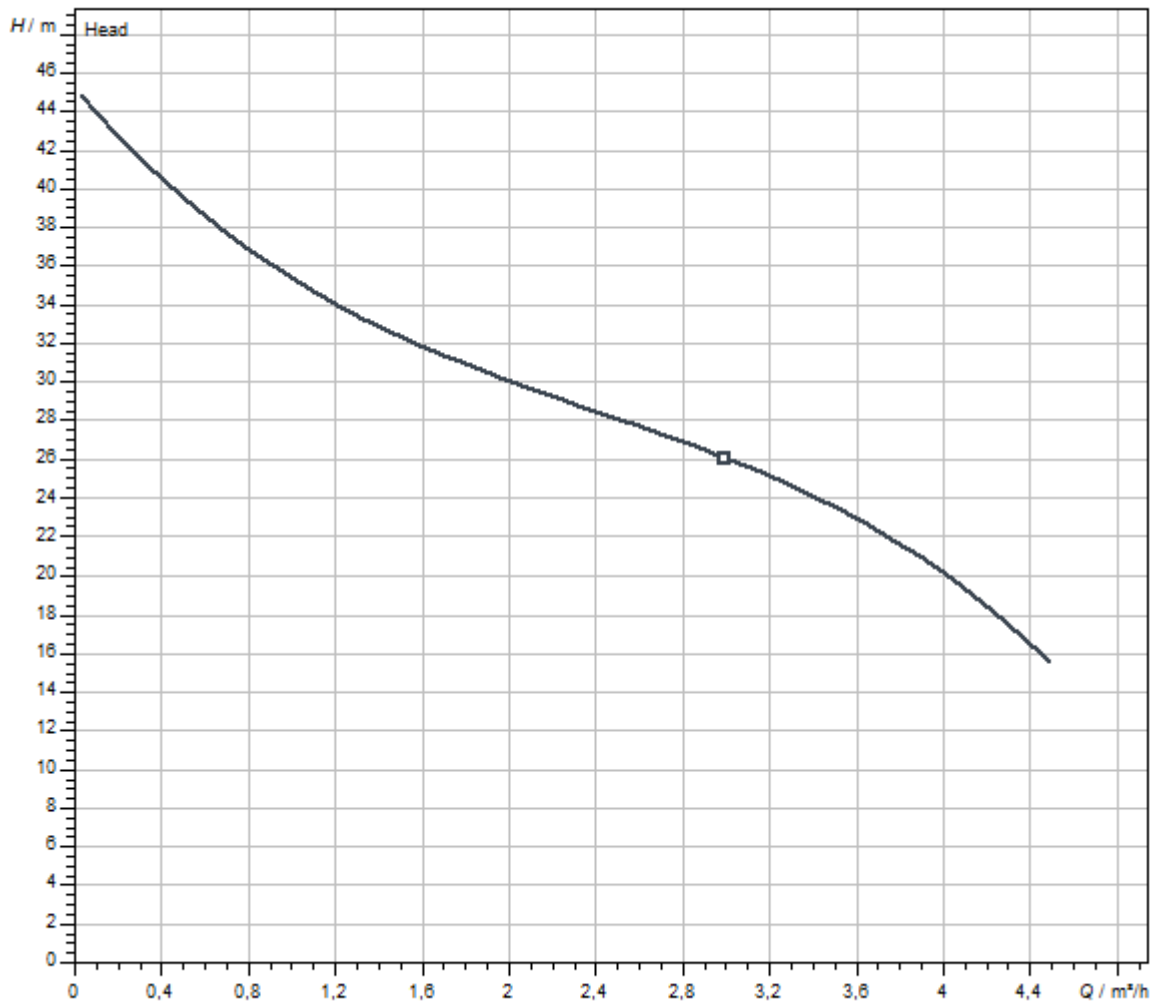

List údajov

Hydraulické údaje

Maximálny prevádzkový tlak P_N	6 bar
Výtlačné hrdlo	Rp 1
Min. teplota média T_{min}	5 °C
Max. teplota média T_{max}	35 °C
Teplota okolia min. T_{min}	3 °C
Max. teplota okolia T_{max}	40 °C

Údaje o motore

Menovitý výkon motora P_2	1,1 kW
Menovitý prúd I_N	5 A
Menovité otáčky n	2900 1/min
Izolačná trieda	B

Materiály

Teleso čerpadla	ušľachtilá oceľ
Obežné koleso	ušľachtilá oceľ
Hriadeľ	ušľachtilá oceľ
Hriadeľové tesnenie	CVPFF
Materiál tesnenia	NBR

Montážne rozmery

Potrubná prípojka na nasávacej strane	Rp 1
Potrubná prípojka na strane výtlaku	Rp 1

Charakteristiky

Čerpané médium	Water 100 %
Teplota média T	20,00 °C
Počet otáčok v prevádzkovom bode	2.850 1/min